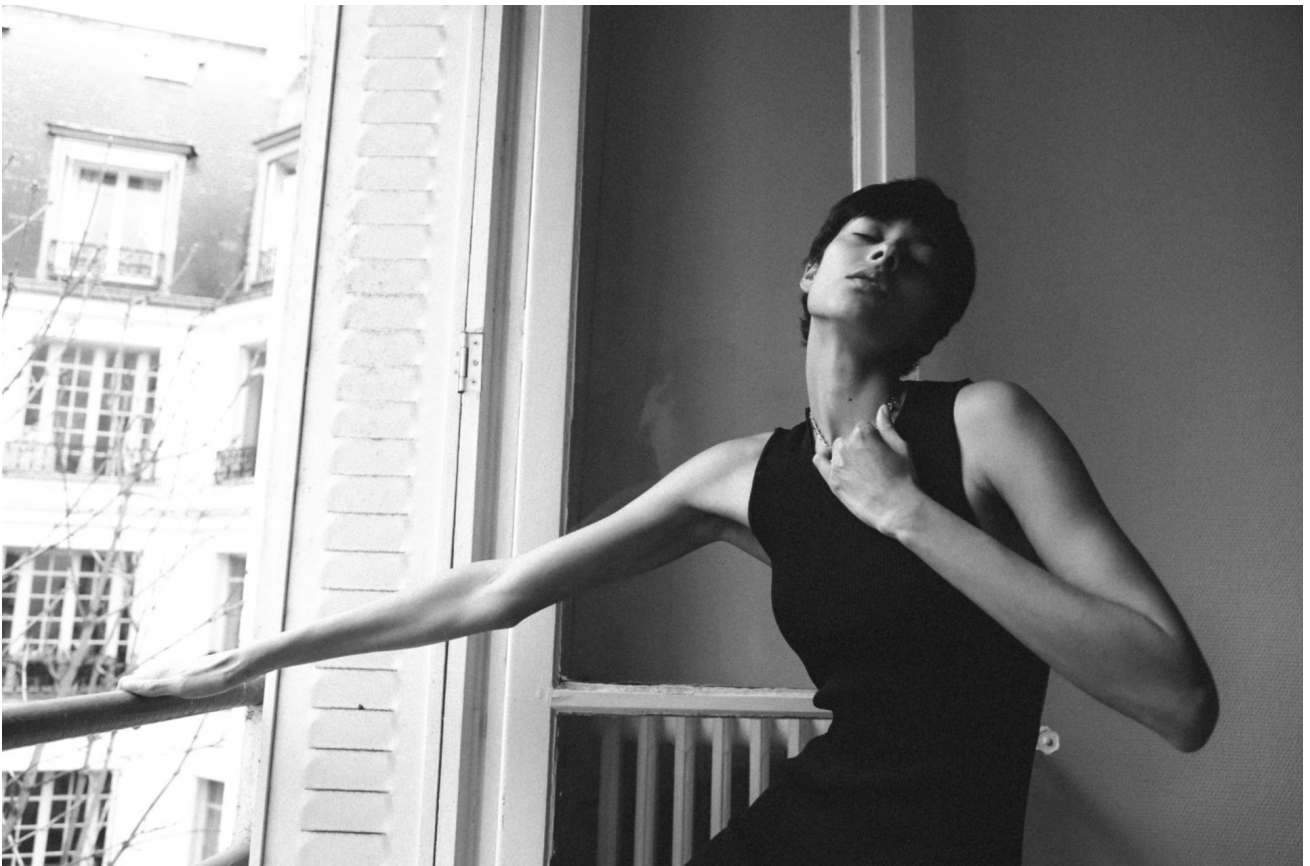

ANIA NOGUEIRA

height 178 cm · bust 81 cm · cup B · waist 61 cm · hips 90 cm · dress 36
shoes size 40 · hair dark brown · eyes brown